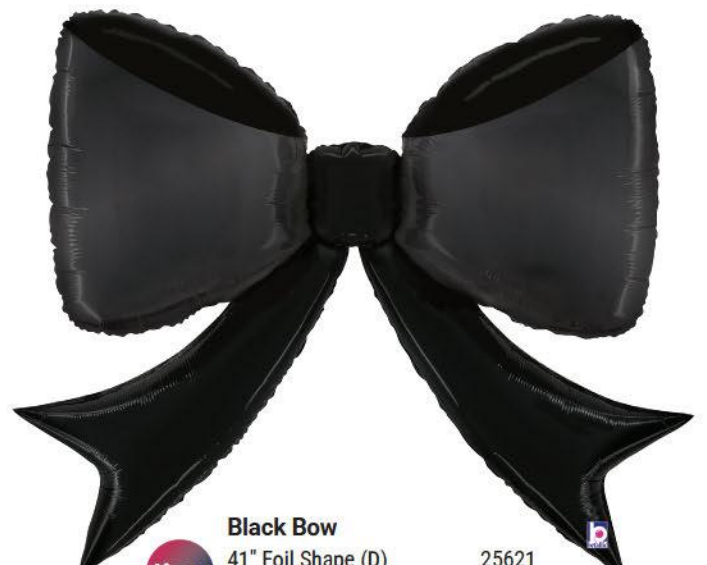

New
Black Bow
41" Foil Shape (D) 25621
41" Shape Packaged 25621P